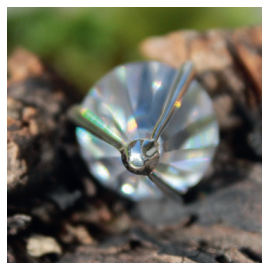

DOPPEL-LANTOS MIDI

Der **DOPPEL-LANTOS MIDI** durchdringt den Träger sanft aber dennoch kraftvoll von aussen nach innen mit Licht und Liebe. In diesem Energiefeld fühlt sich die Seele geborgen; sie wird ausgerichtet. Der Anwender kann sich immer mehr in seiner Kraft behütet und beschützt fühlen und aus der Liebe heraus handeln. Seine Schwingungsfrequenz wird erhöht.

Dieser Anhänger wirkt harmonisierend auf geopathogene Einflüsse sowie schwachen Elektromog*.

* Alle negativen Störfelder von Mobilfunkgeräten, die sich in direktem Körperkontakt befinden, müssen zusätzlich harmonisiert werden.

Jedes Stück ist ein handgefertigtes Unikat.

TECHNISCHE DATEN

Material: Zirkonia (Diamant-Imitation)
Fassung 925 Silber rhodiniert

Grösse: 17 x 32 mm