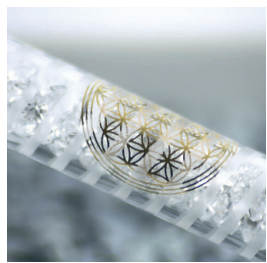

## STAB DER ERFÜLLUNG

Der **STAB DER ERFÜLLUNG** stellt **Harmonie auf allen Ebenen her, er öffnet alle Strukturen und erneuert die Ordnung – im übertragenen Sinne findet eine energetische Neuausrichtung statt.**

Durch den STAB DER ERFÜLLUNG wird die Anbindung an das eigene Licht und das Wahre und Wirkliche im Anwender gestärkt. Gleichzeitig bildet sich die Fähigkeit und Absicht aus, aus der Wirklichkeit und der Weisheit der eigenen Seele zu handeln, lichtvoll zu denken und im Licht der Erfüllung und des Erfüllt-Seins im Hier und Jetzt bewusst zu wirken.

Eine mögliche Anwendung: Den STAB DER ERFÜLLUNG über verletzte oder schmerzende Körperstellen rollen. Er aktiviert die Regeneration auf energetischer Ebene und wirkt nachhaltig.

Der Bildaufdruck der Blume des Lebens kann sich mit der Zeit abnutzen, was jedoch die Wirkung nicht beeinflusst.

### TECHNISCHE DATEN

Material: Glas

Inhalt Glas- und Zirkoniasplitter

Grösse: 12 x 130 mm