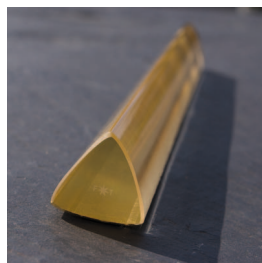

## BAGUETTE TOKODO

La **BAGUETTE TOKODO** est utilisée pour des influences énergétiques très tenaces pour guérir la Terre ou pour l'harmonisation des gros morceaux de terrain. Elle est utilisée en combinaison avec la **DEMI-BOULE LILA** (côté plat sur la **BAGUETTE**).

### INFORMATIONS TECHNIQUES

Matériel: verre avec feuille d'or  
d'un côté

Dimension: 330 mm, Ø 30 mm